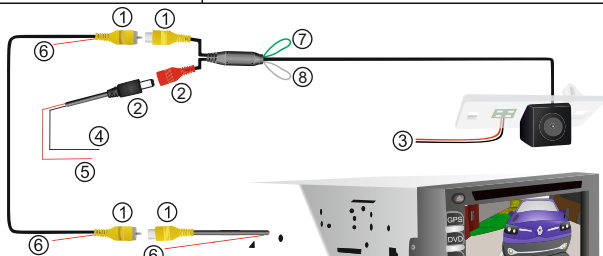

Сенсор	AHD 1080/CVBS 7048
Структура линзы	Широкоугольная стеклянная 3G1P
Угол обзора	170° (Горизонтальный)
Система видео	NTSC 30FPS
Разрешение матрицы	1920x1080 FHD
Система синхронизации	Встроенная
Разрешение	1080P 30FPS
Минимальная освещённость	0.01 люкс
Видеовыход	CVBS тюльпан, уровень 1.0Vp-p.75 Ohm
Соотношение сигнал/шум	> 52dB
Класс пыли- и влагозащита	IP67
Потребляемый ток	макс. 90 mA
Питание	DC 12 В
Рабочая температура	- 40°C ~ +85°C
Влажность воздуха	макс. 95%
Другое	Автоматический баланс белого, автоматическая регулировка усиления, компенсация встречной засветки, возможность изменение формата AHD/CVBS.

1. Видео провод (передача видео сигнала на монитор)
2. Питание камеры
3. Питание светодиодной подсветки номера (в зависимости от камеры, может подключаться штатная подсветка номера)
4. «-» заземлить
5. «+» подключить к фонарю заднего хода
6. Активационный провод
7. Провод отключения разметки (для отключения парковочных линий нужно перерезать зеленую петлю)
8. Изменение формата камеры (для изменения формата камеры с AHD 1080 на CVBS нужно перерезать белую петлю)